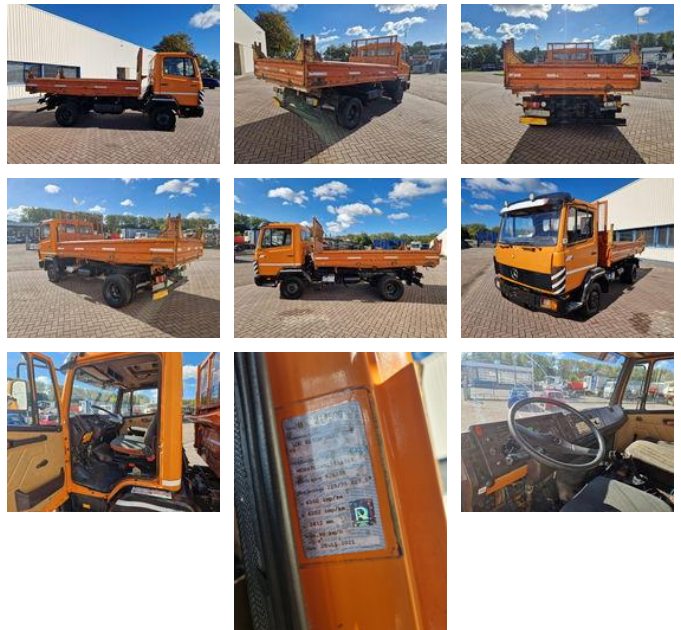

## Mercedes-Benz Tipper / Full Steel

### Algemene kenmerken

Merk	Mercedes-Benz
Subcategorie	Kipper
Tellerstand	1.001.773km
Bouwjaar	1991
Datum eerste registratie	02-04-1991
Kleur	orange
Conditie	Gebruikt
Algemene staat	Goed
Brandstof	Diesel
Emissieklasse	Euro 1
Referentie	M-238

# Mercedes-Benz Tipper / Full Steel

## Technische specificaties

Aantal assen	2
Asconfiguratie	4x2
Transmissie	Handgeschakeld
Vermogen	170hp