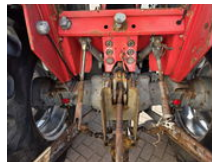

Trucks.nl

Massey Ferguson 565 565 SFG

Allgemeine Merkmale

Marke	Massey Ferguson
Unterkategorie	Landwirtschaftlicher Traktor
Nummernschild	TXF-73-f
Baujahr	1979
Datum der Erstzulassung	30-06-1979
Farbe	Rot
Zustand	Gebraucht
Allgemeinzustand	Gut
Kraftstoff	Diesel
Referenz	2942

Eigenschaften

Seriennummer

656012

Massey Ferguson 565 565 SFG

Technische Spezifikationen

Motorleistung

44hp

Zubehör